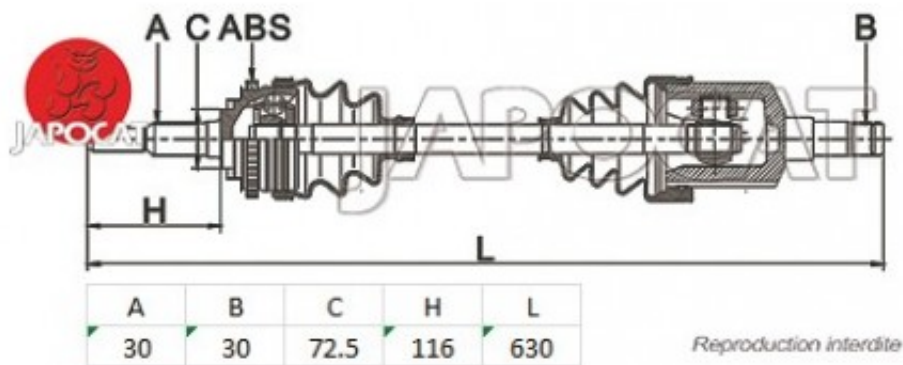

Fiche produit détaillée

Article : **CARDAN D/G Complet**

Aucune
image
disponible

Summary Ext: 30 cannelures / Int: 30 cannelures - L: 630mm
A partir de 01/2005

Pricelist

Features

Description