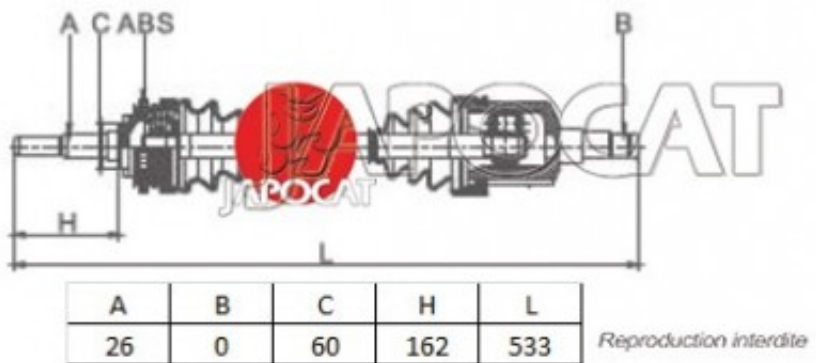

Fiche produit détaillée

Article : **CARDAN D/G Complet**

Aucune
image
disponible

Summary Ext: 26 cannelures - L: 533mm - Sans bague ABS
De 08/1988 à 11/1997

Pricelist

Features

Description