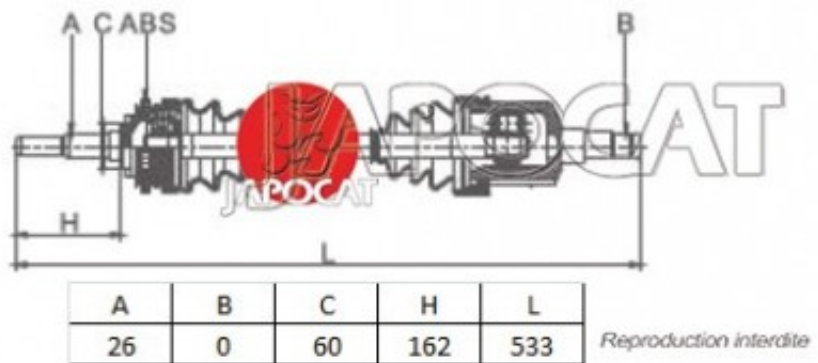

Fiche produit détaillée

Article : **CARDAN D/G Complet**

Aucune
image
disponible

Summary Ext: 26 cannelures - L: 533mm - Sans bague ABS
De 08/1988 à 11/1997

Pricelist

Features

Description