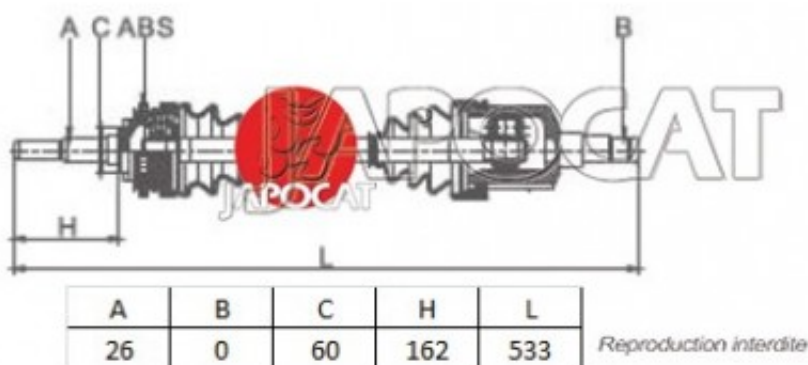

Fiche produit détaillée

Article : **CARDAN D/G Complet**

Aucune
image
disponible

Summary Ext: 26 cannelures - L: 533mm - Sans bague ABS
De 10/1993 à 03/1996

Pricelist

Features

Description