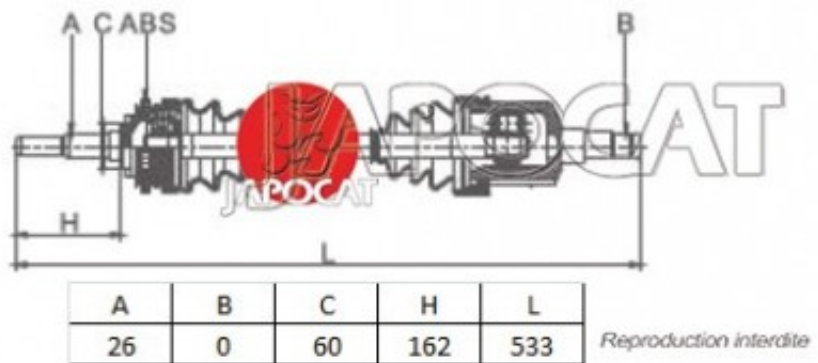

Fiche produit détaillée

Article : **CARDAN D/G Complet**

Aucune
image
disponible

Summary Ext: 26 cannelures - L: 533mm - Sans bague ABS
De 10/1993 à 03/1996

Pricelist

Features

Description