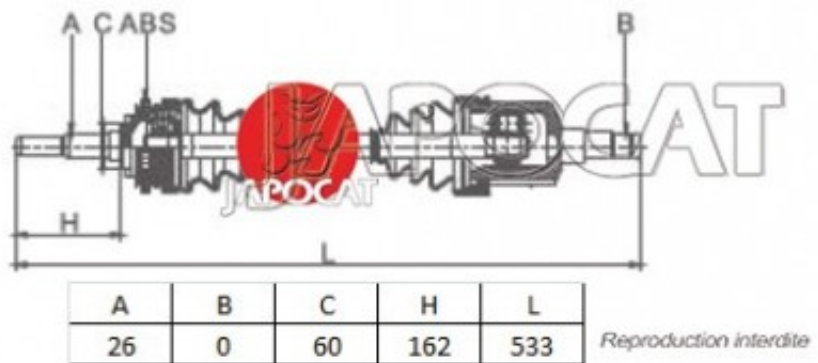

Fiche produit détaillée

Article : **CARDAN D/G Complet**

Aucune
image
disponible

Summary Ext: 26 cannelures - L: 533mm - Sans bague ABS
De 08/1989 à 11/1995

Pricelist

Features

Description