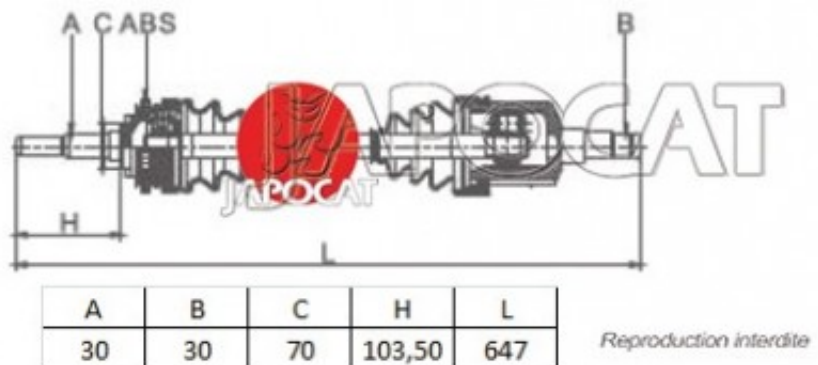

## Fiche produit détaillée

Article : **CARDAN Complet [Générique]**

Aucune  
image  
disponible

**Summary** Droit & Gauche - Ext: 30 cannelures / Int: 30 cannelures - Sans bague ABS  
De 09/2002 à 08/2009