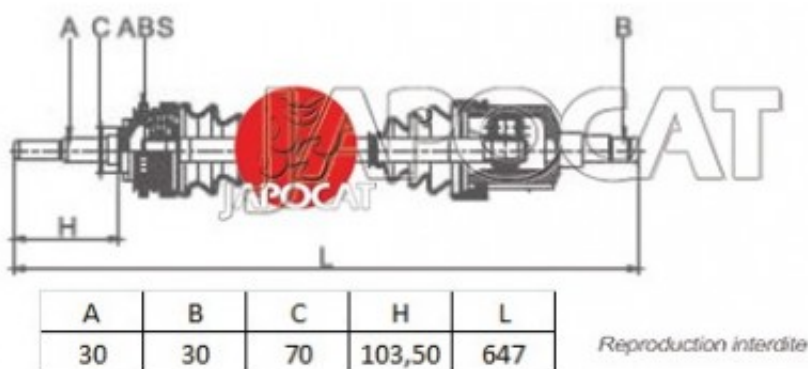

Fiche produit détaillée

Article : **CARDAN Complet [Générique]**

Aucune
image
disponible

Summary Droit & Gauche - Ext: 30 cannelures / Int: 30 cannelures - Sans bague ABS
De 09/2002 à 08/2009

Pricelist

Features

Description