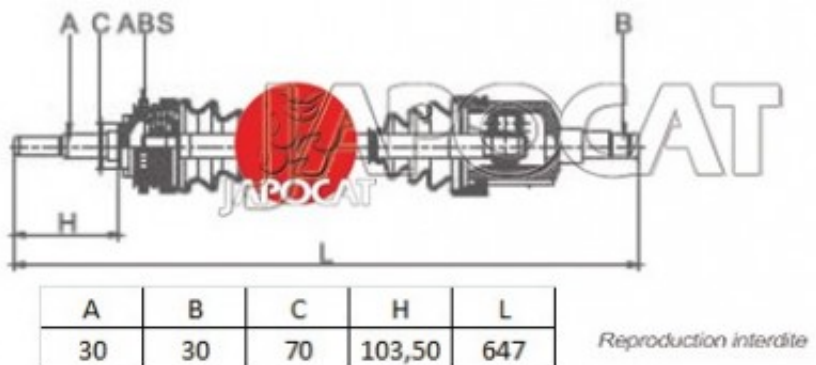

Fiche produit détaillée

Article : **CARDAN Complet [Générique]**

Aucune
image
disponible

Summary Droit & Gauche - Ext: 30 cannelures / Int: 30 cannelures - Sans bague ABS
De 09/2002 à 08/2009

Pricelist

Features

Description
