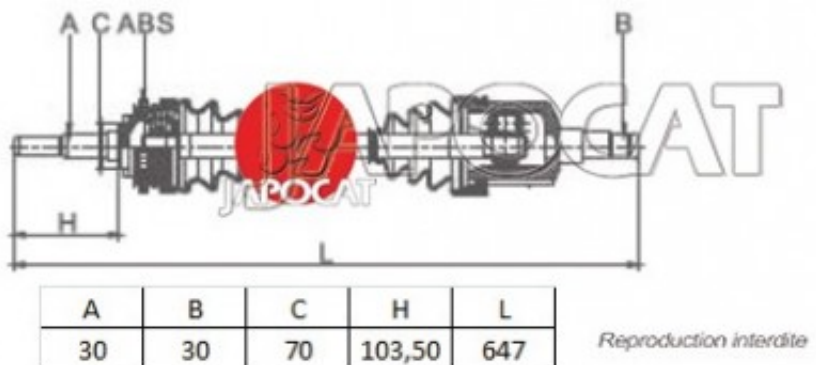

Fiche produit détaillée

Article : **CARDAN Complet [Générique]**

Aucune
image
disponible

Summary Droit & Gauche - Ext: 30 cannelures / Int: 30 cannelures - Sans bague ABS
De 09/2002 à 08/2009

Pricelist

Features

Description