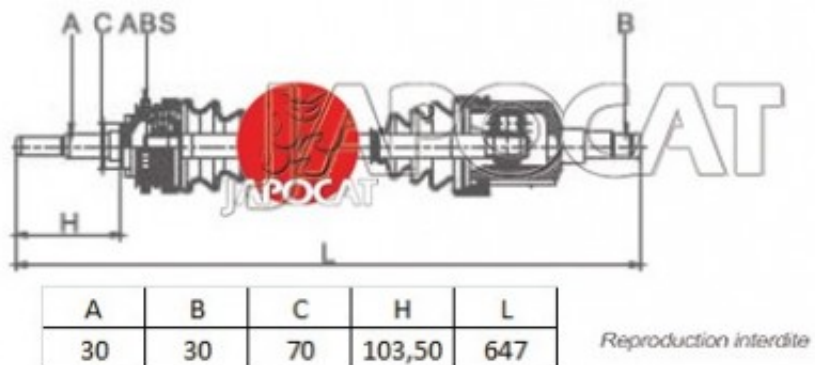

## Fiche produit détaillée

Article : **CARDAN Complet [Générique]**

Aucune  
image  
disponible

**Summary** Droit & Gauche - Ext: 30 cannelures / Int: 30 cannelures - Sans bague ABS  
A partir de 06/2015