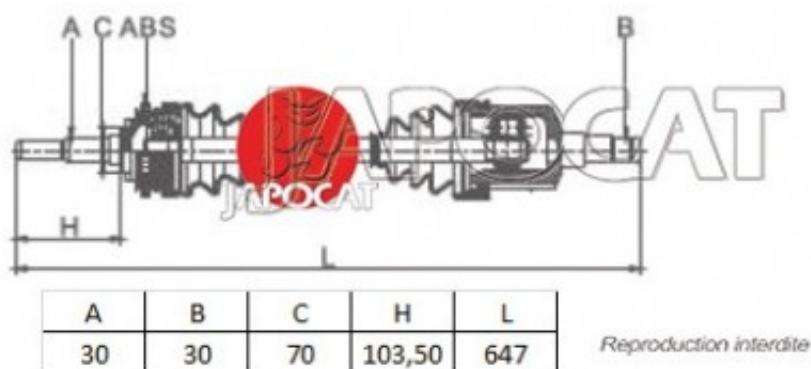

## Fiche produit détaillée

Article : **CARDAN Complet [Générique]**

Aucune  
image  
disponible

**Summary** Droit & Gauche - Ext: 30 cannelures / Int: 30 cannelures - Sans bague ABS  
A partir de 06/2015