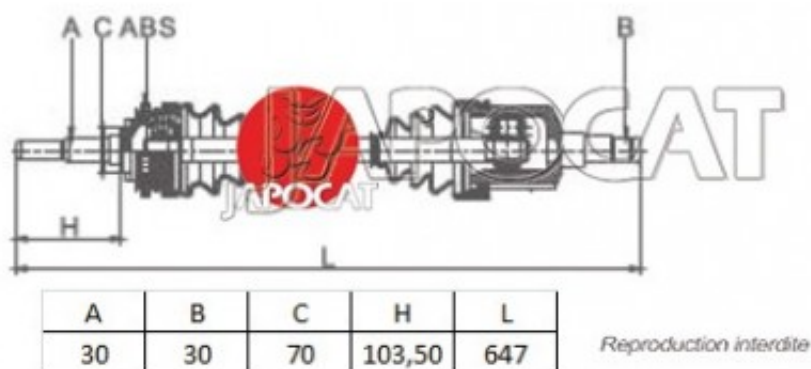

Fiche produit détaillée

Article : **CARDAN Complet [Générique]**

Aucune
image
disponible

Summary Droit & Gauche - Ext: 30 cannelures / Int: 30 cannelures - Sans bague ABS
A partir de 06/2015

Pricelist

Features

Description
