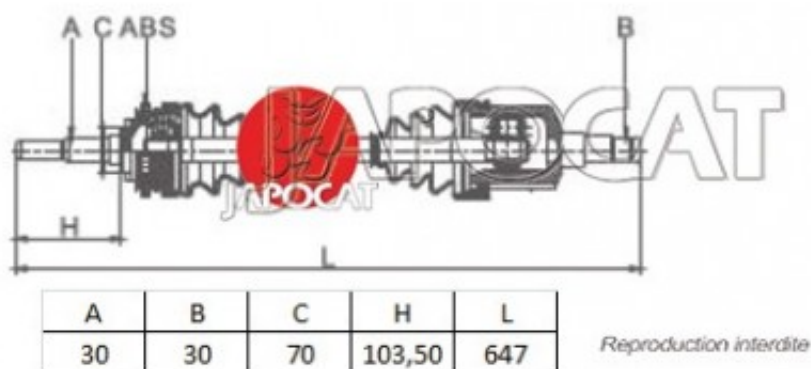

Fiche produit détaillée

Article : **CARDAN Complet [Générique]**

Aucune
image
disponible

Summary Droit & Gauche - Ext: 30 cannelures / Int: 30 cannelures - Sans bague ABS
A partir de 06/2015

Pricelist

Features

Description