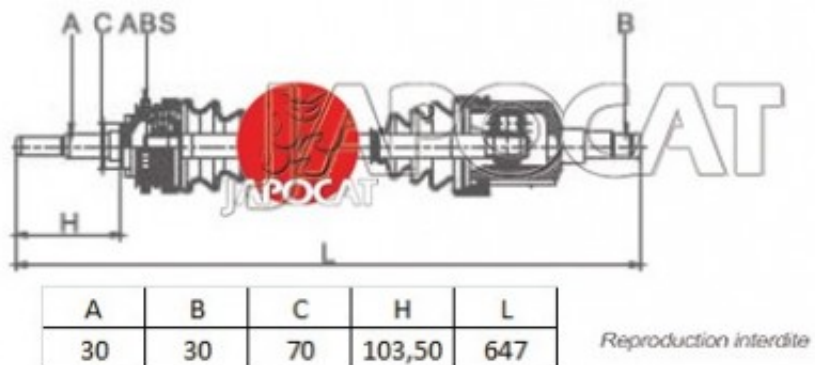

Fiche produit détaillée

Article : **CARDAN Complet [Générique]**

Aucune
image
disponible

Summary Droit & Gauche - Ext: 30 cannelures / Int: 30 cannelures - Sans bague ABS
A partir de 08/2009

Pricelist

Features

Description
