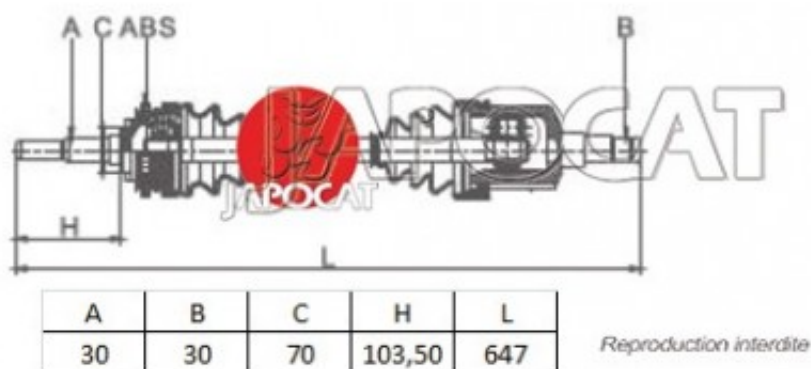

## Fiche produit détaillée

Article : **CARDAN Complet [Générique]**

Aucune  
image  
disponible

**Summary** Droit & Gauche - Ext: 30 cannelures / Int: 30 cannelures - Sans bague ABS  
A partir de 08/2009