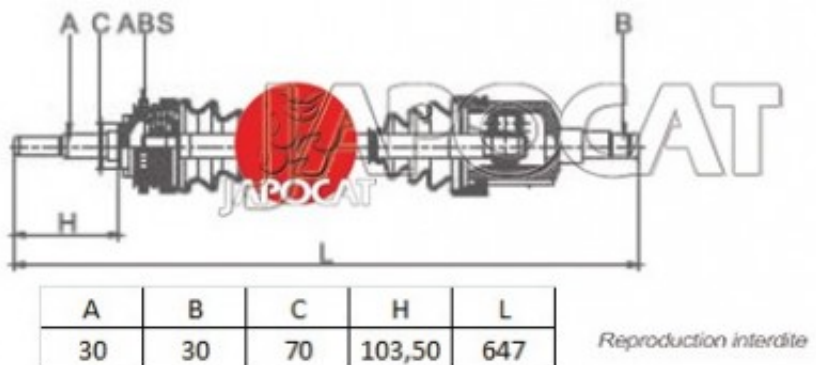

## Fiche produit détaillée

Article : **CARDAN Complet [Générique]**

Aucune  
image  
disponible

**Summary** Droit & Gauche - Ext: 30 cannelures / Int: 30 cannelures - Sans bague ABS  
De 09/2002 à 08/2009