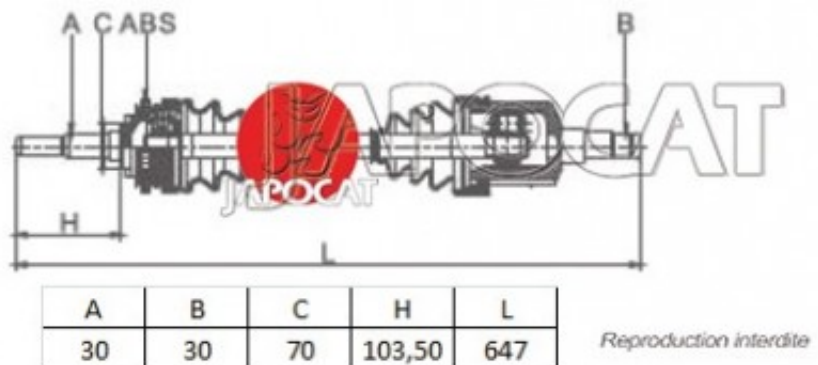

Fiche produit détaillée

Article : **CARDAN Complet [Générique]**

Aucune
image
disponible

Summary Droit & Gauche - Ext: 30 cannelures / Int: 30 cannelures - Sans bague ABS
De 09/2002 à 08/2009

Pricelist

Features

Description