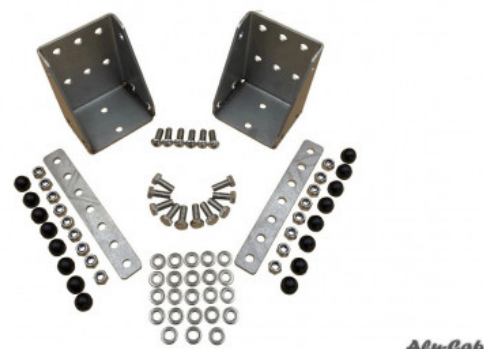

## Fiche produit détaillée

**Article : Support de auvent Alu-Cab 270° ou 180° pour barres de toit transversale Alu-Cab**

Aucune  
image  
disponible

### Summary

ALU CAB

### Description

Montage côté gauche ou droit possible sur la tente de toit

Ces supports vont permettre de réaliser un montage conforme du auvent Alu-Cab 270° ou 180° sur les barres de toit transversale Alu-Cab

- Elles sont réglables en hauteur sur 2 positions
- Très robuste grâce à leur forme en triangle rigide
- Fabrication en Inox