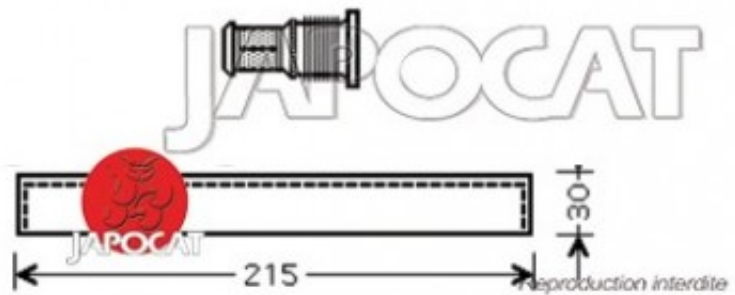

Fiche produit détaillée

Article : **BOUTEILLE DESHYDRATANTE**

Aucune
image
disponible

Summary L: 215mm
De 12/2008 à 01/2013

Pricelist

Features

Description