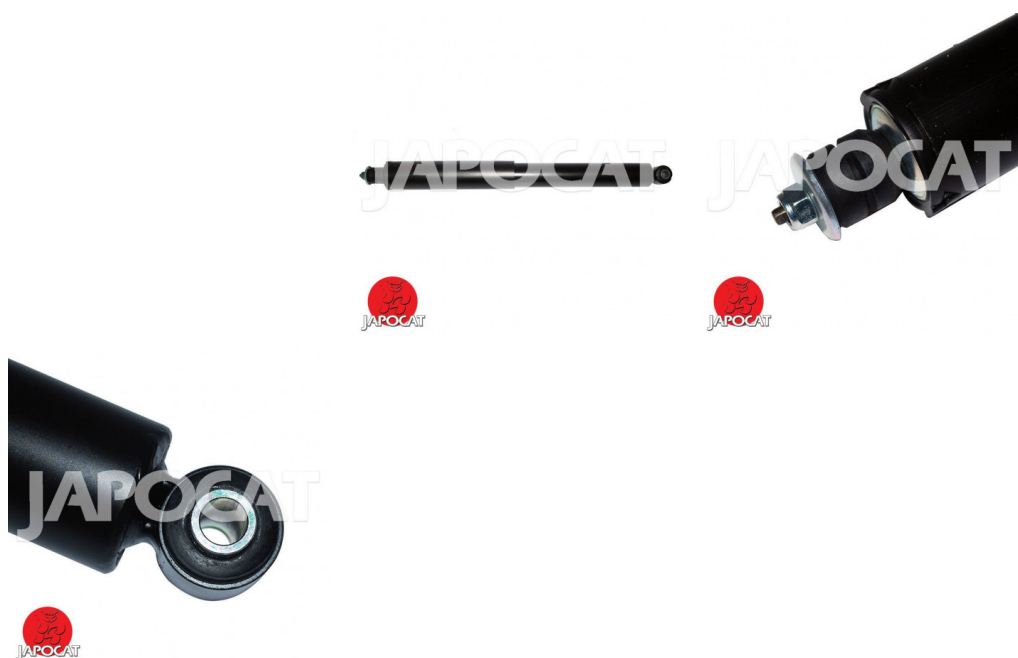

## Fiche produit détaillée

Article : AMORTISSEUR Arrière Gaz

Aucune  
image  
disponible

Summary Arrière - Œil / Tige

Pricelist

Features

Description

### Applications possibles