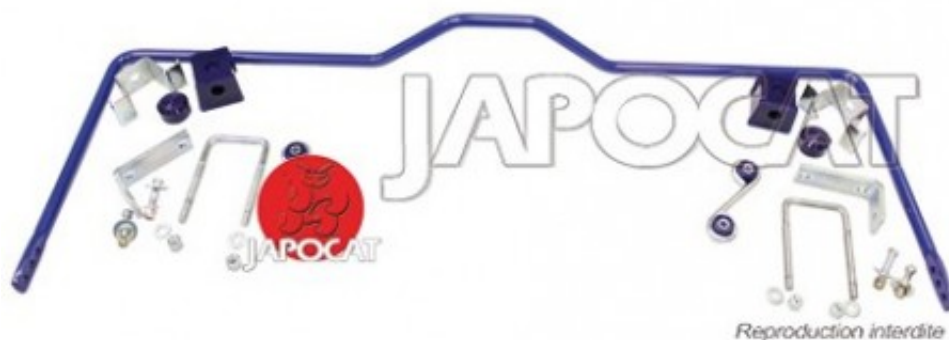

## Fiche produit détaillée

Article : **BARRE STABILISATRICE Arrière Renforcée Réglable SuperPro**

Aucune  
image  
disponible

**Summary** Arrière - Livrée Avec silent-blocs polyuréthane & nécessaire de montage complet  
A partir de 01/2005