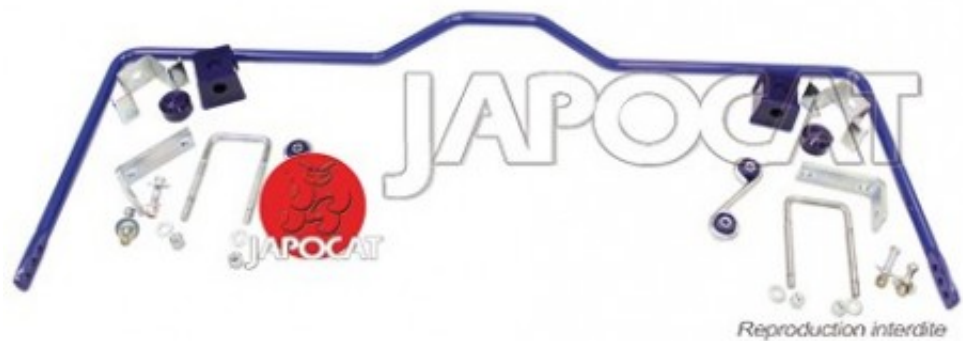

Fiche produit détaillée

Article : **BARRE STABILISATRICE Arrière Renforcée Réglable SuperPro**

Aucune
image
disponible

Summary Arrière - Livrée Avec silent-blocs polyuréthane & nécessaire de montage complet
A partir de 01/2005