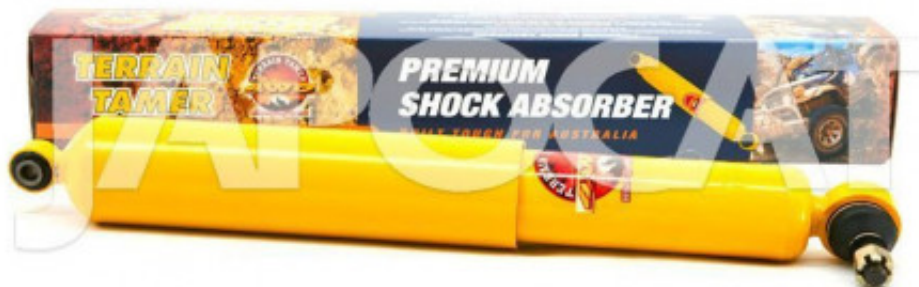

## Fiche produit détaillée

Article : AMORTISSEUR de Direction Renforcé Terrain Tamer

Aucune  
image  
disponible

**Summary** Œil / Rotule  
De 08/1988 à 11/1997

**Pricelist**

**Features**

**Description**