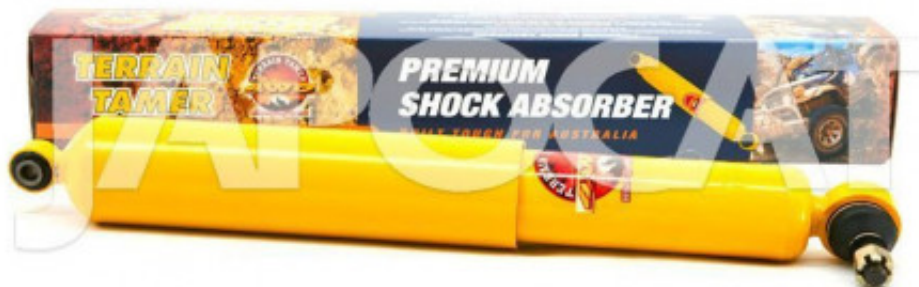

Fiche produit détaillée

Article : AMORTISSEUR de Direction Renforcé Terrain Tamer

Aucune
image
disponible

Summary Œil / Rotule
De 08/1997 à 08/2001

Pricelist

Features

Description