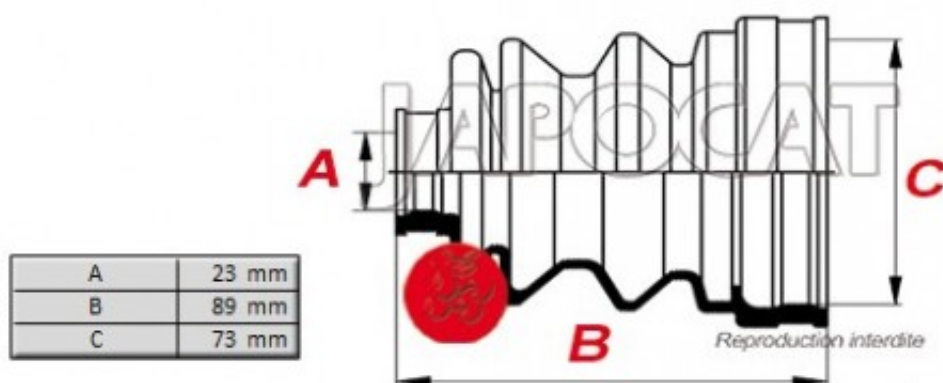

Fiche produit détaillée

Article : SOUFFLET de CARDAN 89mm x 73mm x 23mm

Aucune
image
disponible

Summary Côté roue
De 05/1988 à 12/2005

Pricelist

Features

Description