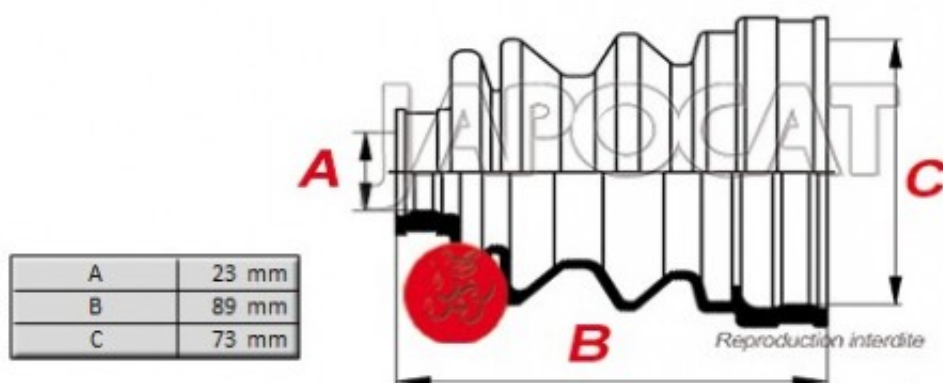

## Fiche produit détaillée

Article : SOUFFLET de CARDAN 89mm x 73mm x 23mm

Aucune  
image  
disponible

**Summary** Côté roue  
De 05/1988 à 12/2005

**Pricelist**

**Features**

**Description**