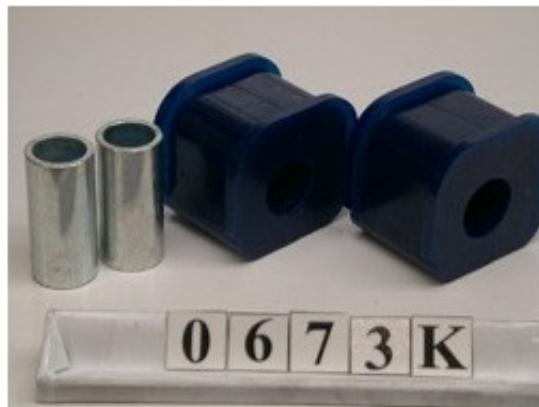

Fiche produit détaillée

Article : SILENT-BLOCS Polyuréthane SuperPro (2SB,2T)

Aucune
image
disponible

Summary Arrière: Avant de bras de suspension - Usage compétition uniquement
De 03/1989 à 05/2001

Pricelist

Features

Description