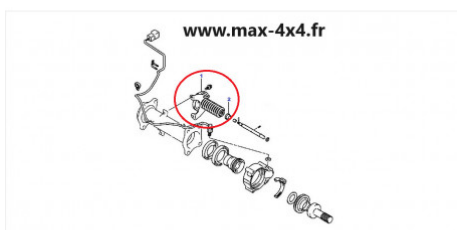

### Summary Caractéristiques

- Avant
- Commande à dépression d'enclenchement 4x4
- Ref origine MB620790