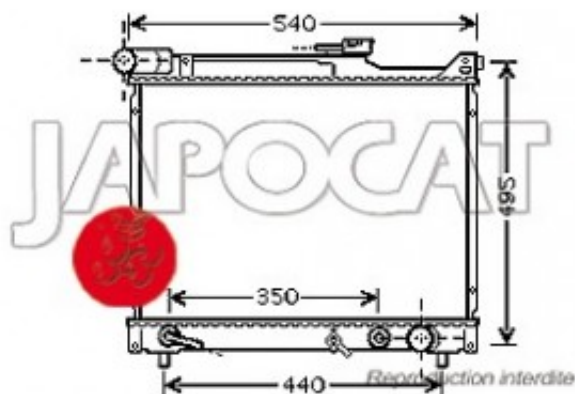

Fiche produit détaillée

Article : **RADIATEUR de Refroidissement**

Aucune
image
disponible

Summary BVA - Largeur Hors-Tout 540mm - Entrée & sortie opposées
De 07/2001 à 09/2005

Pricelist

Features

Description