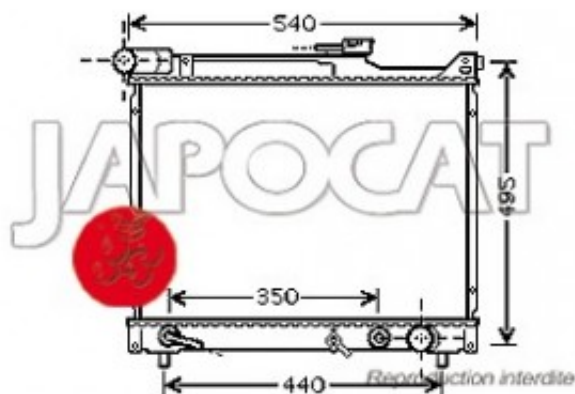

## Fiche produit détaillée

Article : **RADIATEUR de Refroidissement**

Aucune  
image  
disponible

**Summary** BVA - Largeur Hors-Tout 540mm - Entrée & sortie opposées  
De 07/2001 à 09/2005

**Pricelist**

**Features**