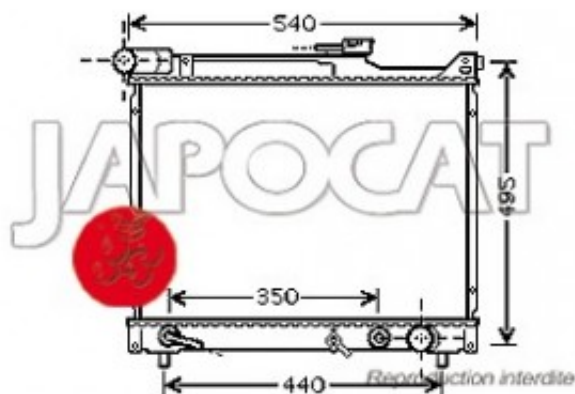

Fiche produit détaillée

Article : **RADIATEUR de Refroidissement**

Aucune
image
disponible

Summary BVA - Largeur Hors-Tout 540mm - Entrée & sortie opposées
De 03/1998 à 09/2005

Pricelist

Features

Description