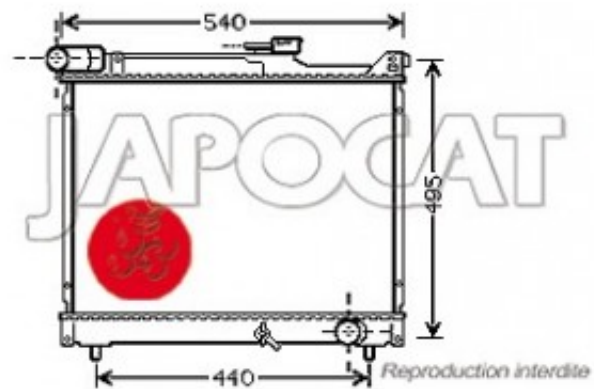

Fiche produit détaillée

Article : **RADIATEUR de Refroidissement**

Aucune
image
disponible

Summary BVM - Largeur Hors-Tout 540mm - Entrée & sortie opposées
De 07/2001 à 09/2005

Pricelist

Features

Description