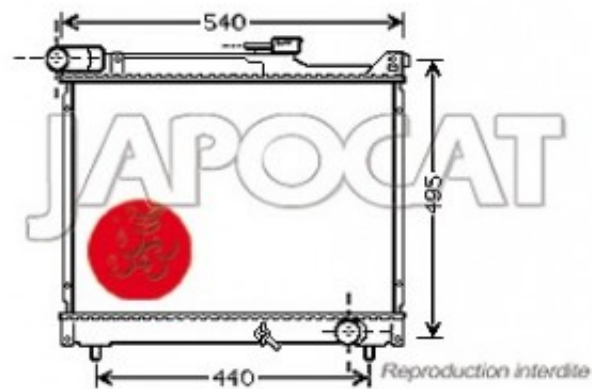

Fiche produit détaillée

Article : **RADIATEUR de Refroidissement**

Aucune
image
disponible

Summary BVM - Largeur Hors-Tout 540mm - Entrée & sortie opposées
De 03/1998 à 09/2005

Pricelist

Features

Description