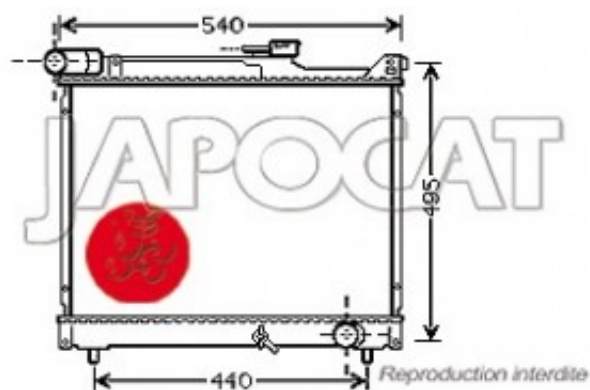

Fiche produit détaillée

Article : **RADIATEUR de Refroidissement**

Aucune
image
disponible

Summary BVM - Largeur Hors-Tout 540mm - Entrée & sortie opposées
De 03/1998 à 09/2005

Pricelist

Features

Description