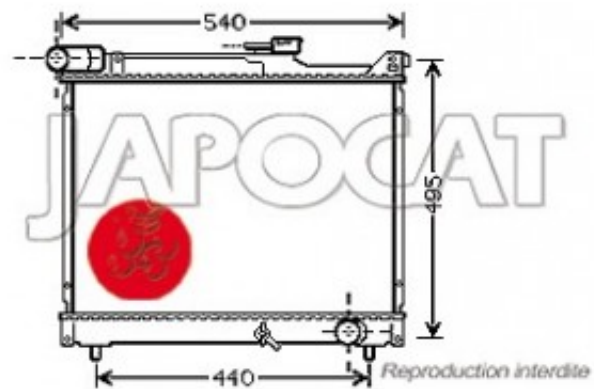

## Fiche produit détaillée

Article : **RADIATEUR de Refroidissement**

Aucune  
image  
disponible

**Summary** BVM - Largeur Hors-Tout 540mm - Entrée & sortie opposées  
De 07/2001 à 09/2005

**Pricelist**

**Features**