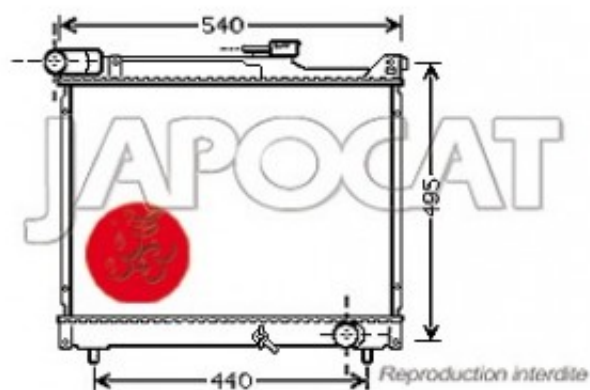

Fiche produit détaillée

Article : **RADIATEUR de Refroidissement**

Aucune
image
disponible

Summary BVM - Largeur Hors-Tout 540mm - Entrée & sortie opposées
De 07/2001 à 09/2005

Pricelist

Features

Description