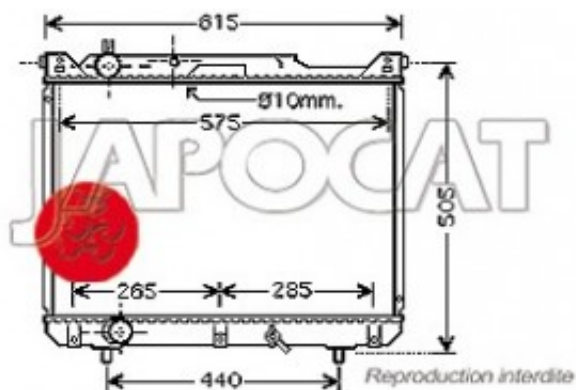

Fiche produit détaillée

Article : **RADIATEUR de Refroidissement**

Aucune
image
disponible

Summary BVM - Largeur Hors-Tout 615mm - Entrée & sortie du même côté
De 07/2001 à 09/2005

Pricelist

Features

Description