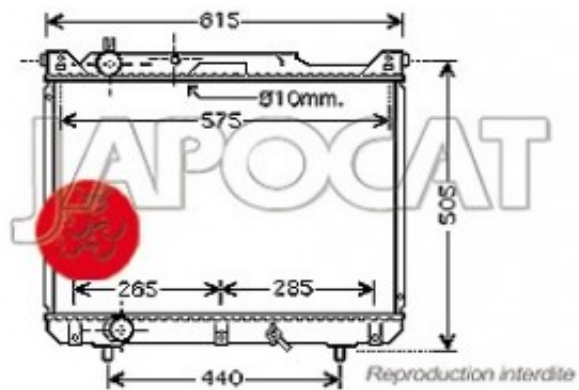

Fiche produit détaillée

Article : **RADIATEUR de Refroidissement**

Aucune
image
disponible

Summary BVM - Largeur Hors-Tout 615mm - Entrée & sortie du même côté
De 07/2001 à 09/2005

Pricelist

Features

Description