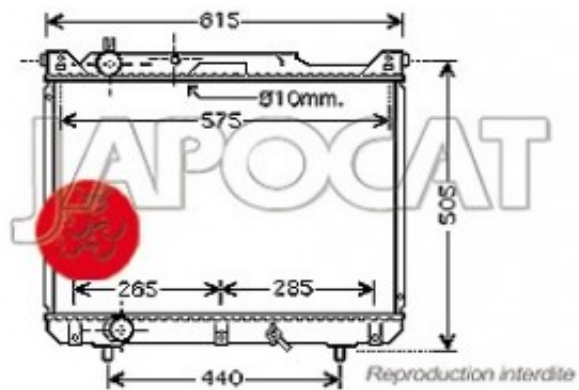

## Fiche produit détaillée

Article : **RADIATEUR de Refroidissement**

Aucune  
image  
disponible

**Summary** BVM - Largeur Hors-Tout 615mm - Entrée & sortie du même côté  
De 07/2001 à 09/2005

**Pricelist**