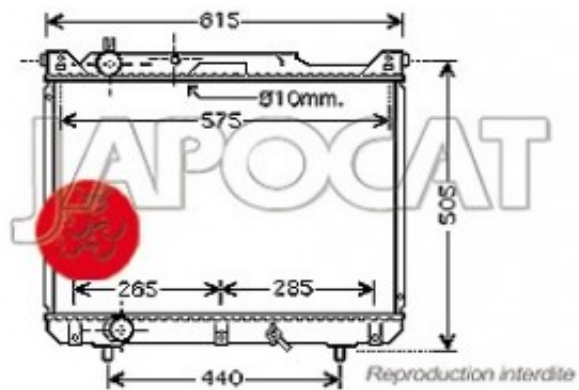

Fiche produit détaillée

Article : **RADIATEUR de Refroidissement**

Aucune
image
disponible

Summary BVM - Largeur Hors-Tout 615mm - Entrée & sortie du même côté
De 03/1998 à 09/2005

Pricelist

Features

Description