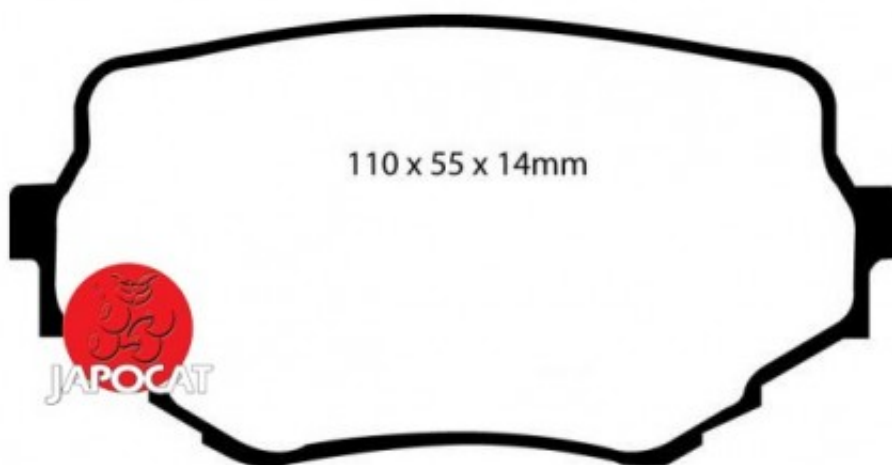

Fiche produit détaillée

Article : PLAQUETTES de FREIN Avant EBC Ultimax

Aucune
image
disponible

Summary L: 110mm - Hauteur 55,5mm - Ep: 14mm
De 03/1998 à 09/2005

Pricelist

Features

Description