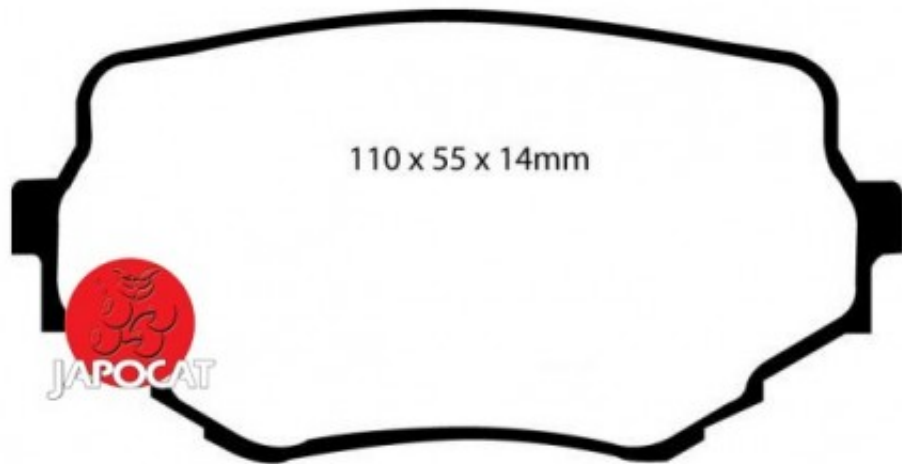

## Fiche produit détaillée

Article : PLAQUETTES de FREIN Avant EBC Ultimax

Aucune  
image  
disponible

**Summary** L: 110mm - Hauteur 55,5mm - Ep: 14mm  
De 03/1998 à 09/2005

**Pricelist**

**Features**

**Description**