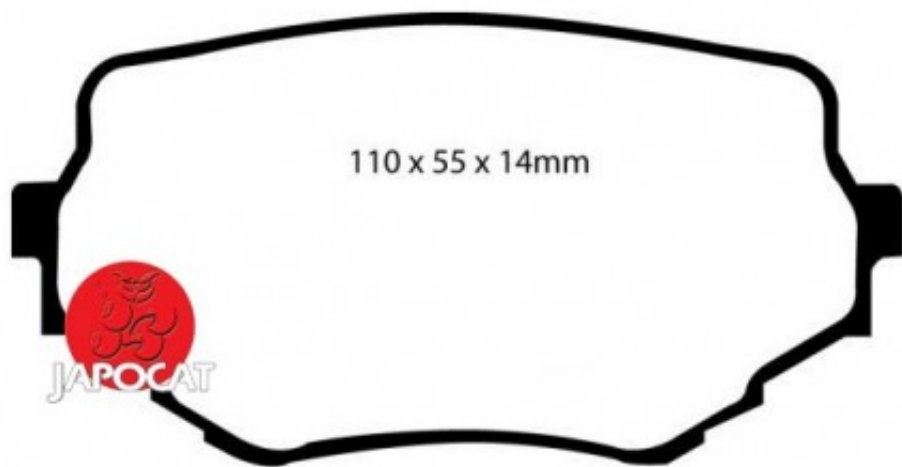

Fiche produit détaillée

Article : PLAQUETTES de FREIN Avant EBC Ultimax

Aucune
image
disponible

Summary L: 110mm - Hauteur 55,5mm - Ep: 14mm
De 03/1998 à 09/2005

Pricelist

Features

Description