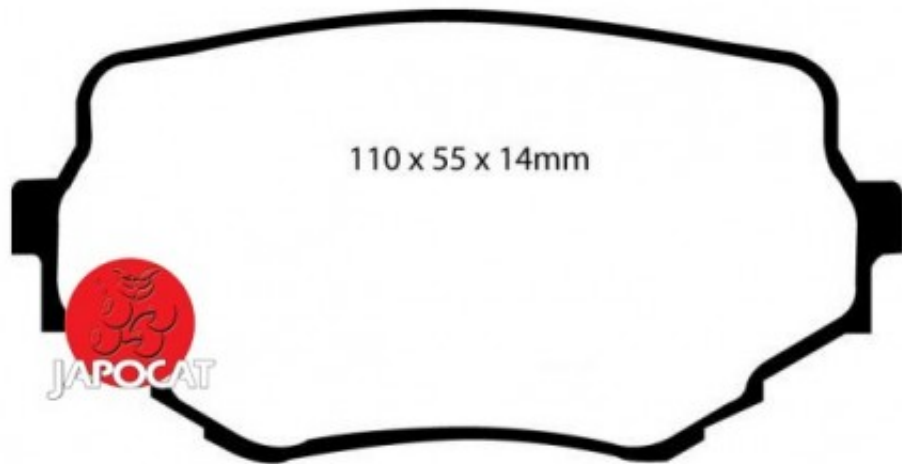

## Fiche produit détaillée

Article : PLAQUETTES de FREIN Avant EBC Ultimax

Aucune  
image  
disponible

**Summary** L: 110mm - Hauteur 55,5mm - Ep: 14mm  
De 07/2001 à 09/2005

**Pricelist**

**Features**

**Description**