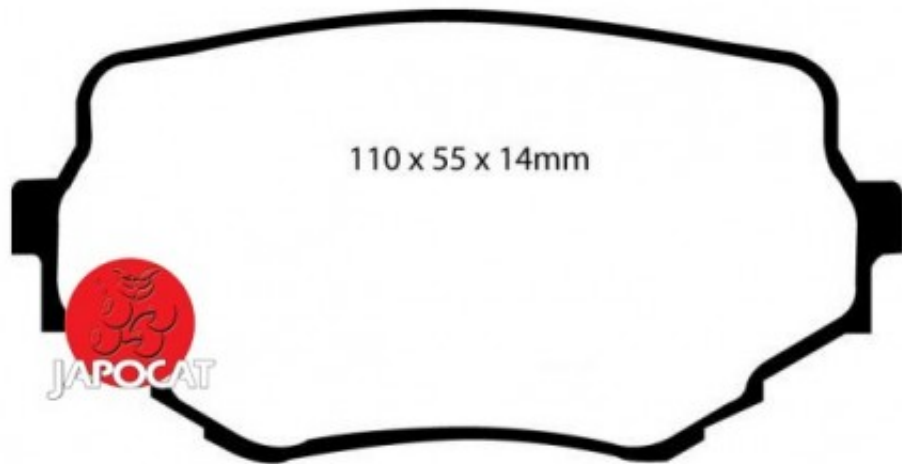

Fiche produit détaillée

Article : PLAQUETTES de FREIN Avant EBC Ultimax

Aucune
image
disponible

Summary L: 110mm - Hauteur 55,5mm - Ep: 14mm
De 07/2001 à 09/2005

Pricelist

Features

Description