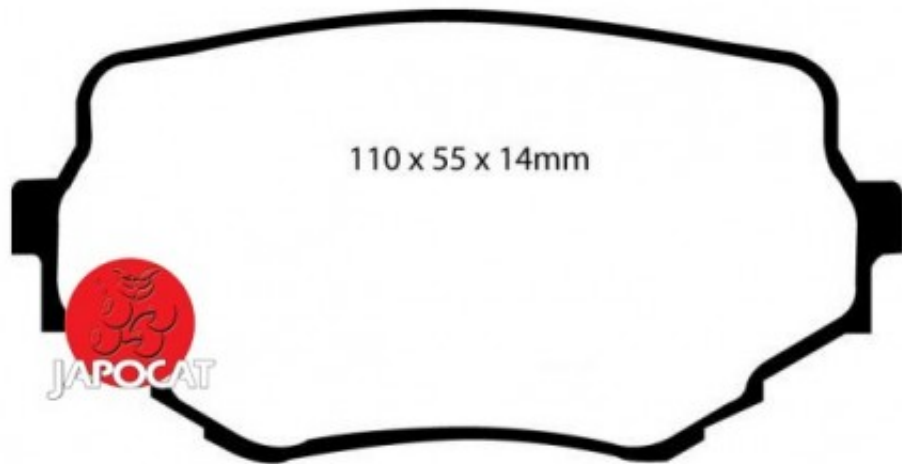

Fiche produit détaillée

Article : PLAQUETTES de FREIN Avant EBC Ultimax

Aucune
image
disponible

Summary L: 110mm - Hauteur 55,5mm - Ep: 14mm
De 09/2000 à 08/2006

Pricelist

Features

Description