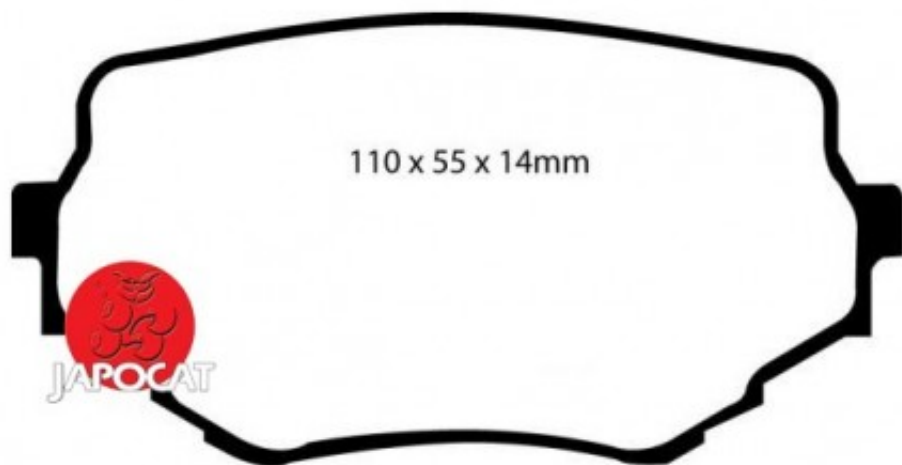

Fiche produit détaillée

Article : PLAQUETTES de FREIN Avant EBC Ultimax

Aucune
image
disponible

Summary L: 110mm - Hauteur 55,5mm - Ep: 14mm
De 07/2001 à 09/2005

Pricelist

Features

Description