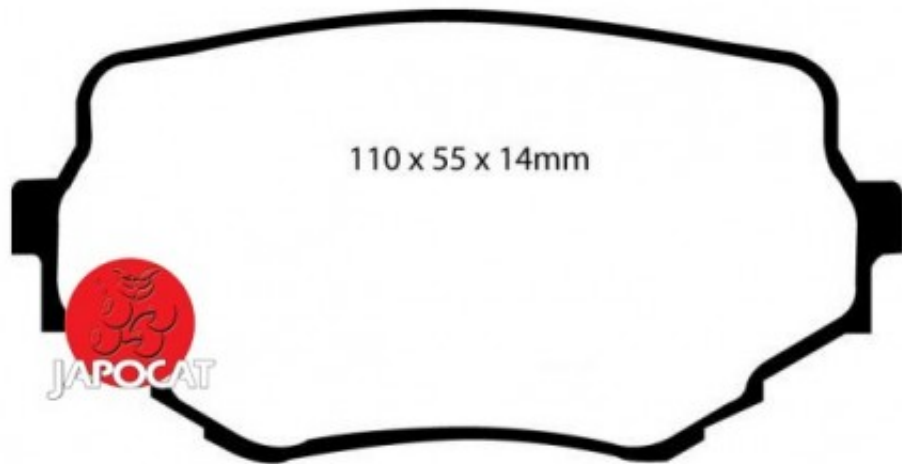

Fiche produit détaillée

Article : PLAQUETTES de FREIN Avant EBC Ultimax

Aucune
image
disponible

Summary L: 110mm - Hauteur 55,5mm - Ep: 14mm
De 12/1994 à 03/1999

Pricelist

Features

Description