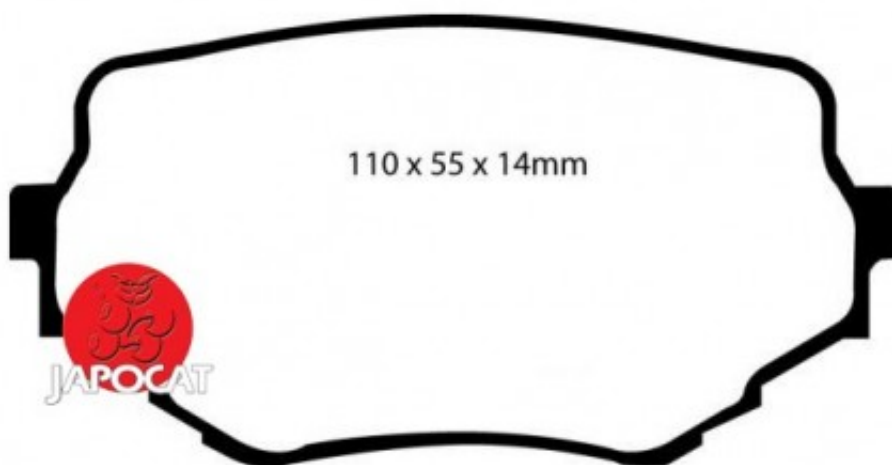

Fiche produit détaillée

Article : PLAQUETTES de FREIN Avant EBC Ultimax

Aucune
image
disponible

Summary L: 110mm - Hauteur 55,5mm - Ep: 14mm
De 07/2001 à 09/2005

Pricelist

Features

Description