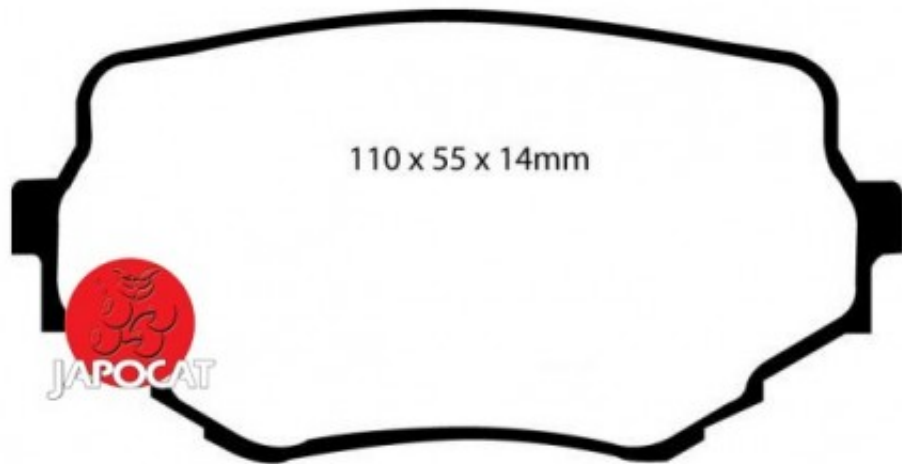

Fiche produit détaillée

Article : PLAQUETTES de FREIN Avant EBC Ultimax

Aucune
image
disponible

Summary L: 110mm - Hauteur 55,5mm - Ep: 14mm
De 03/1998 à 09/2005

Pricelist

Features

Description