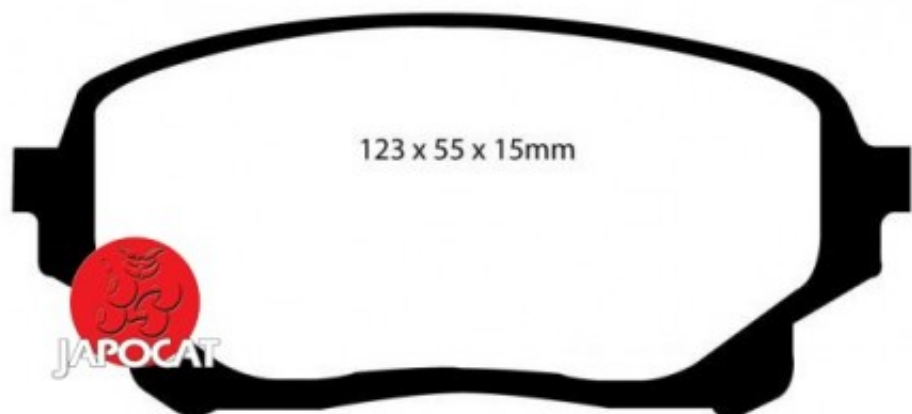

## Fiche produit détaillée

Article : PLAQUETTES de FREIN Avant EBC Ultimax

Aucune  
image  
disponible

**Summary** L: 123mm - Hauteur 56mm - Ep: 15mm  
De 12/1994 à 03/1999

**Pricelist**

**Features**

**Description**