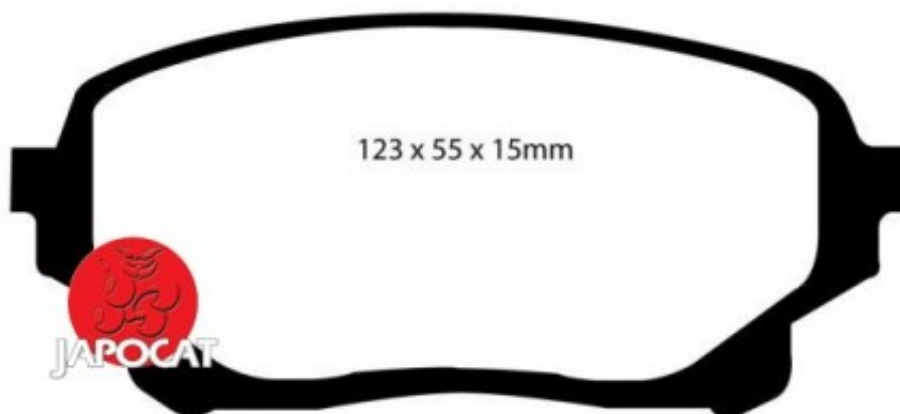

Fiche produit détaillée

Article : PLAQUETTES de FREIN Avant EBC Ultimax

Aucune
image
disponible

Summary L: 123mm - Hauteur 56mm - Ep: 15mm
De 12/1994 à 03/1999

Pricelist

Features

Description