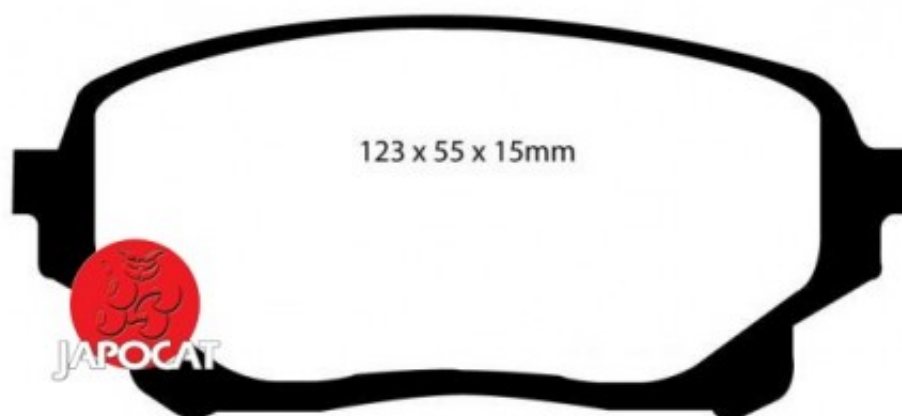

Fiche produit détaillée

Article : PLAQUETTES de FREIN Avant EBC Ultimax

Aucune
image
disponible

Summary L: 123mm - Hauteur 56mm - Ep: 15mm
A partir de 10/2005

Pricelist

Features

Description