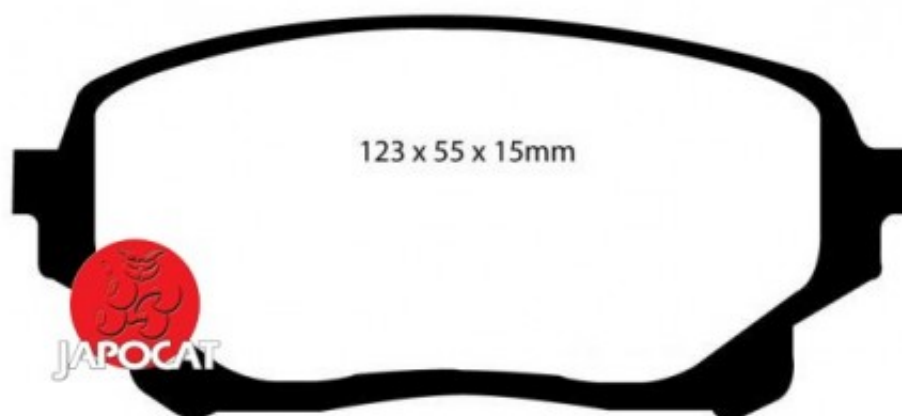

## Fiche produit détaillée

Article : PLAQUETTES de FREIN Avant EBC Ultimax

Aucune  
image  
disponible

**Summary** L: 123mm - Hauteur 56mm - Ep: 15mm

A partir de 10/2005

**Pricelist**

**Features**

**Description**