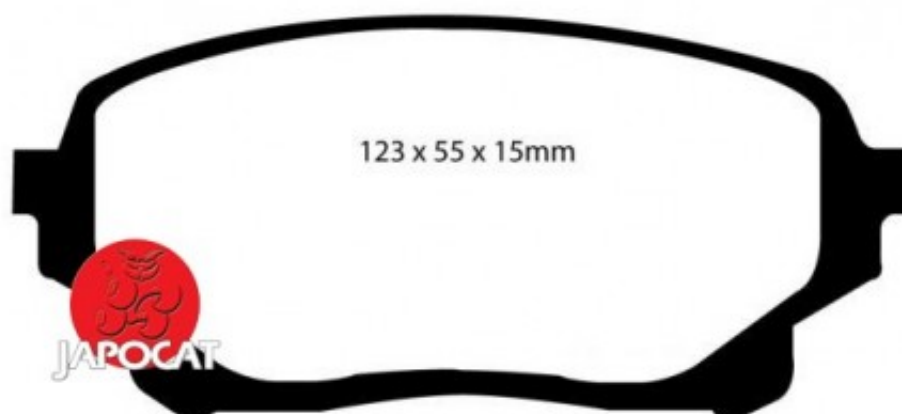

Fiche produit détaillée

Article : PLAQUETTES de FREIN Avant EBC Ultimax

Aucune
image
disponible

Summary L: 123mm - Hauteur 56mm - Ep: 15mm

A partir de 04/2005

Pricelist

Features

Description