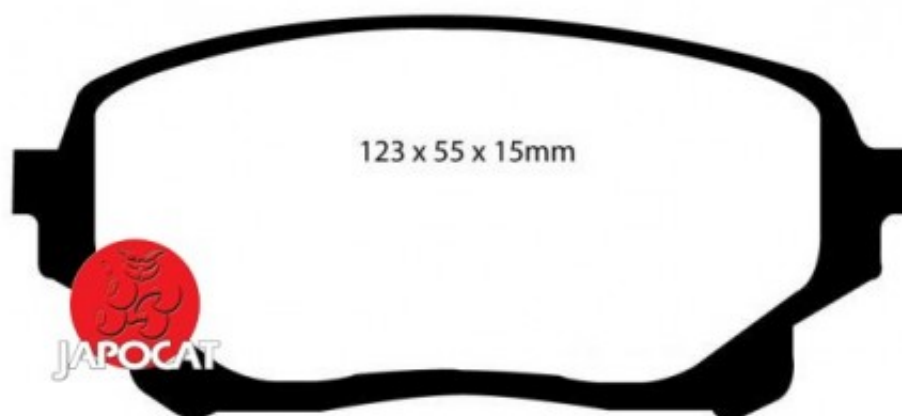

Fiche produit détaillée

Article : PLAQUETTES de FREIN Avant EBC Ultimax

Aucune
image
disponible

Summary L: 123mm - Hauteur 56mm - Ep: 15mm

A partir de 10/2005

Pricelist

Features

Description