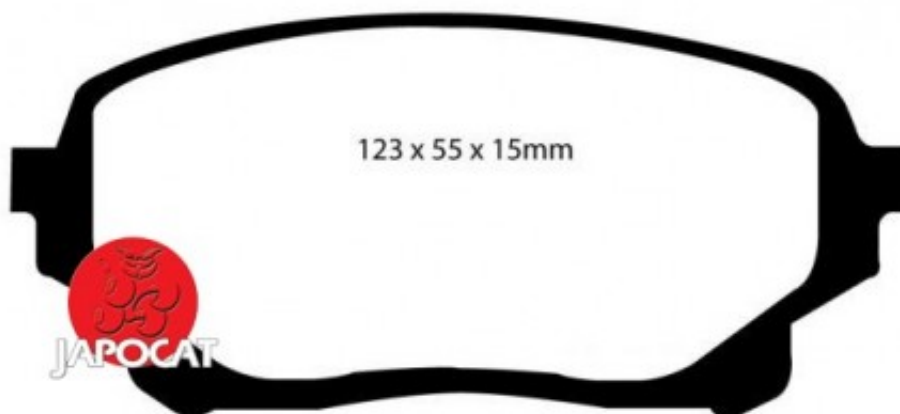

Fiche produit détaillée

Article : PLAQUETTES de FREIN Avant EBC Ultimax

Aucune
image
disponible

Summary L: 123mm - Hauteur 56mm - Ep: 15mm
De 09/2000 à 08/2006

Pricelist

Features

Description