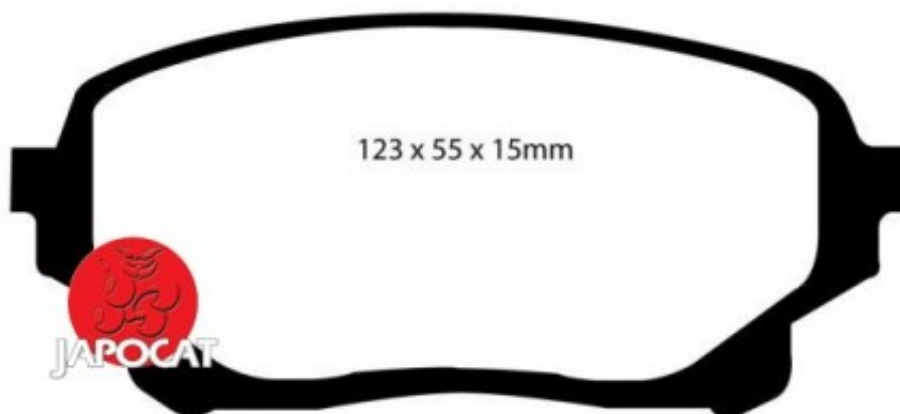

Fiche produit détaillée

Article : PLAQUETTES de FREIN Avant EBC Ultimax

Aucune
image
disponible

Summary L: 123mm - Hauteur 56mm - Ep: 15mm
De 07/2001 à 09/2005

Pricelist

Features

Description