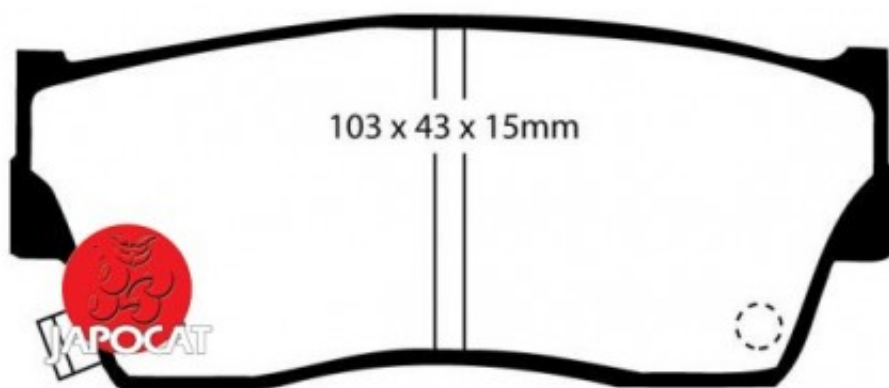

Fiche produit détaillée

Article : PLAQUETTES de FREIN Avant EBC Greenstuff

Aucune
image
disponible

Summary L: 104mm - Hauteur 43,7mm - Ep: 14,5mm
De 12/1996 à 12/2005

Pricelist

Features

Description

Applications possibles

SANTANA

Modèle	Version	Années	Moteur	Type	Utilisation
--------	---------	--------	--------	------	-------------

SUZUKI

Modèle	Version	Années	Moteur	Type	Utilisation
S300 / S350	1,6 16V	A partir de 2005	G16B		Version 3 Portes