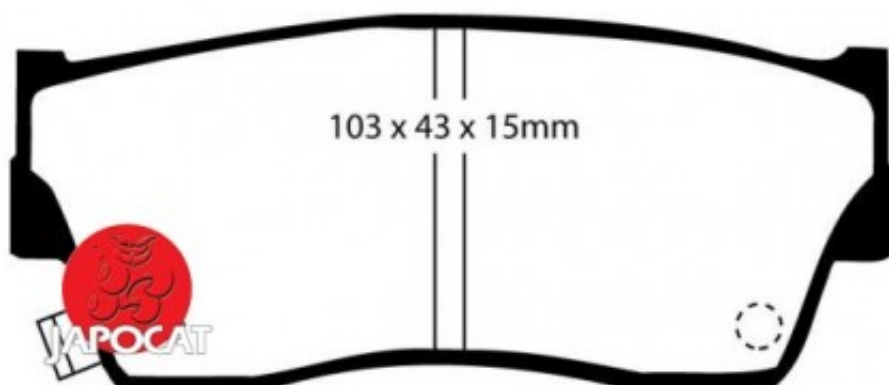

Fiche produit détaillée

Article : PLAQUETTES de FREIN Avant EBC Greenstuff

Aucune
image
disponible

Summary L: 104mm - Hauteur 43,7mm - Ep: 14,5mm
De 12/1996 à 12/2005

Pricelist

Features

Description

Applications possibles

SANTANA

Modèle	Version	Années	Moteur	Type	Utilisation
--------	---------	--------	--------	------	-------------

SUZUKI

Modèle	Version	Années	Moteur	Type	Utilisation
S300 / S350	1,6 16V	A partir de 2005	G16B		Version 3 Portes