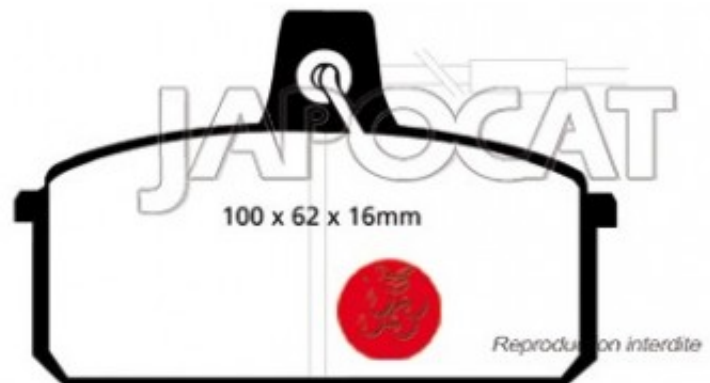

Fiche produit détaillée

Article : PLAQUETTES de FREIN Avant EBC Ultimax

Aucune
image
disponible

Summary L: 99mm - Hauteur 61mm - Ep: 16mm
De 07/1990 à 12/2005

Pricelist

Features

Description