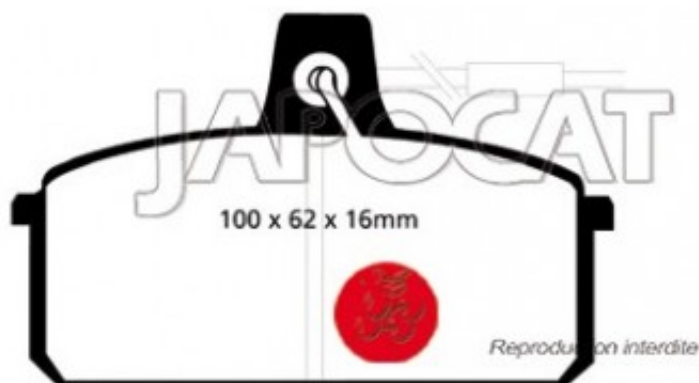

Fiche produit détaillée

Article : PLAQUETTES de FREIN Avant EBC Ultimax

Aucune
image
disponible

Summary L: 99mm - Hauteur 61mm - Ep: 16mm
De 07/1990 à 12/2005

Pricelist

Features

Description