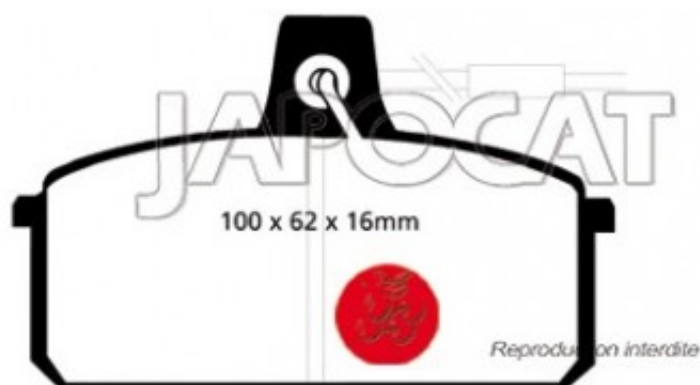

Fiche produit détaillée

Article : PLAQUETTES de FREIN Avant EBC Ultimax

Aucune
image
disponible

Summary L: 99mm - Hauteur 61mm - Ep: 16mm - Santana Espagnol
De 11/1982 à 12/2004

Pricelist

Features

Description